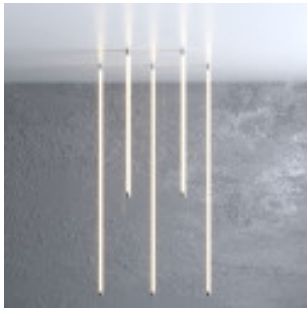

LED-Taklampa - Multiformer FLEXI NEON - TRAUN

Produktkode:

Referens: 10229-N360

Tekniska specifikationer:

REFERENS: 10229-N360
Nominell spänning: 85-265V
Ljustemperatur: 2700K - 4000K
CRI -Kromatiskt reproduktionsindex: 90
Byggmaterial: Silikon
Öppningsvinkel (°): 360°
Certifikat: CE - ROHS
IP-klass: IP20
frekvens (Hz): 50/60Hz
Temperaturområde (°C): -20°C ~ +55°C
Starttid (ar): 0,2s
Energiklass (2021-UE-2019/2015): A+
Energiklass (2023 - UE-2019/2015): F
Årsgaranti: 3