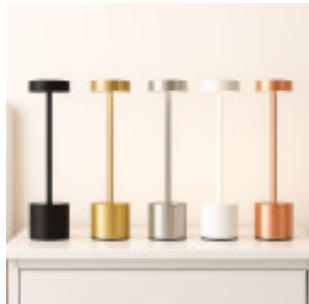

Lâmpada de Mesa LED Touch Recarregável | 3CCT | 2000mAh | Várias Cores

Código do produto:

Referência: FL9151

As especificações técnicas:

REFERENCIA : FL9151
Potência nominal : 3W
Tensão Nominal: 5V-1A
Temperatura Luz: 3CCT SELECT 2700K-4000K-5700K
Materiais de Construção: Aço
Luminosity-Lm: 300
Número e tipo de LEDs: SMD 2835
Ângulo de Abertura (°): 120°
Diodo LED Eficiência (Lm / W): 120Lm/W
Eficiência luminosa (Lm/W): 100 Lm/W
Regulável: SIM
Certificados: CE - ROHS
Grau IP : IP20
Vida Estimado Diodo (H): 30.000
Medidas (mm): 80x345mm
Material da bateria: LiFePO4 - Ferroposfato de Lítio -LPF
Classe Energética (2021-UE-2019/2015): A+
Garantia Anos: 3
ESTILO: Moderno

Breve descrição do produto:

Ilumine seus espaços com a Lâmpada de Mesa LED Tátil Recarregável. Com 3 tons de luz ajustáveis (quente, neutro e frio) e controle de intensidade, combina um design minimalista, elegante e durável em aço com uma base antiderrapante para máxima estabilidade. Sua bateria de 2000mAh oferece até 10 horas de autonomia, ideal para qualquer ambiente moderno. Várias cores disponíveis: escolha a que mais gosta entre Preto, Branco, Prateado, Dourado ou Rosa Dourado.

Descrição do produto:

Lâmpada de Mesa LED Touch Recarregável | 3CCT | 2000mAh | Várias Cores

A Lâmpada de Mesa LED Tátil Recarregável combina funcionalidade, design e durabilidade em uma única peça. Fabricada em aço pintado de alta qualidade, oferece um acabamento refinado e resistente que garante longa vida útil. Sua base de silicone antiderrapante assegura estabilidade em qualquer superfície, acrescentando um toque prático ao design minimalista e elegante que se adapta a qualquer ambiente moderno.