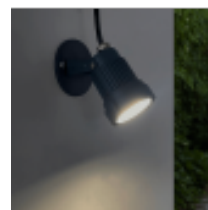

Imagens adicionais: