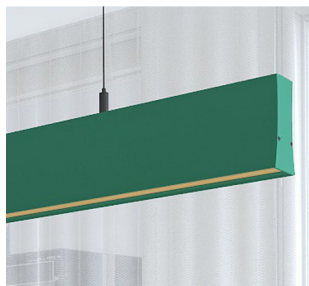

## Lâmpada Linear Pendente LED - LOLA Verde pátina - 0,5m - 1m - 1,5m - 2m

### Breve descrição do produto:

A nossa luminária profissional linear - **LOLA Verde pátina** - foi concebida para uma utilização ininterrupta intensiva de 24 horas. O nosso candeeiro suspenso é **fabricado na Europa**, adaptado às suas necessidades. Alumínio extrudado de 98% de pureza, a fonte de luz é **SMD3040 de 40W/M**, entrega 5732 lumens por metro - 192 leds/metro.

### Descrição do produto:

Lâmpada Pendente Linear LED - LOLA Verde pátina - 0,5m - 1m - 1,5m - 2m - **RAL 6000** -

O nosso LED linear - **LOLA** - é uma gama versátil e intemporal, podendo ser protagonista no design de interiores de um espaço ou adaptar-se a ele. Graças aos vários tamanhos e cores disponíveis, pode proporcionar uma grande variedade de sensações visuais que definirão o espaço a partir de uma nova perspectiva.

Seu design combina difusores de alta transmitância que proporcionam grande conforto visual e eficiência energética.

O acessório de cabo suspenso tem 2 metros de comprimento para poder ajustá-lo à altura desejada. A luminária incorpora um cabo de 2 metros de comprimento para fácil conexão.