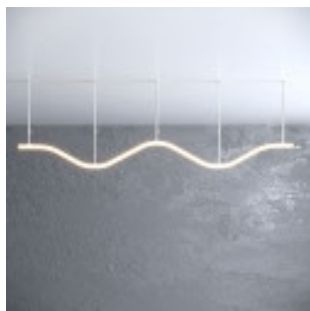

Pendente LED - Multiformas FLEXI NEON - LEOBEN

Código do produto:

Referência: 10234-N360

As especificações técnicas:

REFERENCIA : 10234-N360
Tensão Nominal: 85-265V
Temperatura Luz: 3000K - 4000K
CRI - Índice de Reprodução Cromática:: 80
Materiais de Construção: Silicone
Ângulo de Abertura (°): 360°
Certificados: CE - ROHS
Grau IP : IP20
Frequência de Trabalho (Hz): 50/60Hz
Faixa de Temperatura (°C): -20°C ~ +55°C
Tempo de arranque (s): 0,2s
Classe Energética (2021-UE-2019/2015): A+
Classe Energética (2023 - UE-2019/2015): F
Garantia Anos: 3

Breve descrição do produto:

Descubra a revolução na iluminação com nossa extraordinária **lâmpada Pendente LED** de última geração! Esta maravilha da tecnologia não apenas ilumina seus espaços, mas transforma completamente a maneira como você experimenta a luz. Projetada com maestria e pensada para a versatilidade, nossa lâmpada LED com **cordão de luz** e **tubo flexível** de silicone mergulha você em um mundo de possibilidades luminosas sem igual.

O **cordão luminoso** é uma inovação tecnológica que se destaca por sua elegância e versatilidade para uso em vários ambientes. Sua fonte de luz avançada dissipa muito bem o calor e proporciona uma iluminação uniforme, suave e sem ofuscamento.

Imagine ter controle total sobre a iluminação de seus ambientes. Com uma potência impressionante de **17 watts por metro**, esta luminária LED se destaca como o farol de inovação que todos estávamos esperando. Seu design único e vanguardista não ilumina apenas seu espaço, mas o transforma em uma obra-prima de luz e cor. Esqueça as limitações convencionais da iluminação e dê as boas-vindas à criatividade com nosso tubo flexível de silicone, que permite moldar a luz nas formas que desejar.