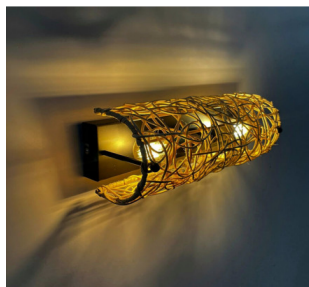

Aplique - SKIVE - Para 2 X E14 LED

Código do produto:

Referência: DL-91211

As especificações técnicas:

REFERENCIA : DL-91211
Tensão Nominal: 220-240 V AC
Materiais de Construção: Alumínio
Certificados: CE - ROHS
Grau IP : IP20
Medidas (mm): 30cm x 10cm x 8cm
Garantia Anos: 5

Breve descrição do produto:

Descubra nosso aplique para LED, a solução definitiva para iluminar sua casa ou negócio de maneira eficiente e duradoura. Com sua eficiência energética líder na indústria e capacidade de ajuste de luz, este aplique LED é perfeito para qualquer espaço. Economize dinheiro, energia e cuide do meio ambiente! Instalação fácil em seus acessórios existentes. Ilumine sua vida hoje mesmo, compre agora!

*Lâmpada não incluída

Descrição do produto:

Aplique - SKIVE - Para 2 X E14 LED

Nosso aplique LED é uma solução de iluminação elegante e funcional que adicionará um toque de estilo e sofisticação a qualquer espaço interior ou exterior. Com seu design elegante, este aplique de parede é perfeito para aqueles que procuram uma solução de iluminação versátil e moderna.

O Aplique LED é extremamente versátil e pode ser usado em uma variedade de espaços e situações para melhorar a iluminação e a estética de sua casa ou local de trabalho. Aqui estão algumas ideias de onde você pode usar este produto: