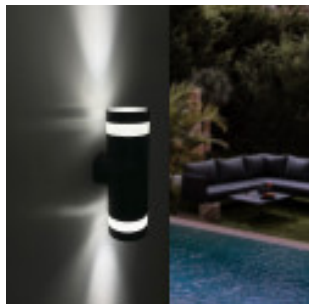

## Aplicador LED - 18W - SOLNA - Cor CCT Seleccionável - IP65

### Breve descrição do produto:

Você está procurando transformar seus espaços com uma iluminação que vai além do brilhante? Prepare-se para se maravilhar! Apresentamos nosso **aplicador LED -SOLNA- de 18W** com a inovadora função **CCT de Cor Seleccionável** e classificação de proteção **IP65**, para uso tanto em ambientes internos quanto externos.

### Versatilidade Iluminada: Lugares onde a Luminária LED Brilhará:

Este **candeeiro de parede LED preto para exterior** é uma solução de iluminação excepcional que se adapta a uma grande variedade de espaços, criando uma atmosfera única e agradável. Eis algumas ideias de locais onde pode colocar esta maravilha luminosa e economizadora de energia: