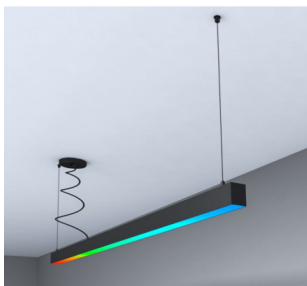

Lâmpada Linear Pendente LED RGB+WHITE - MUNIQUE PRETO - 0,5m - 1m - 1,5m - 2m - IP54

Código do produto:

Referência: 16006-N-RGBW

As especificações técnicas:

REFERENCIA : 16006-N-RGBW
Potência nominal : 12W+10W 0.5m - 24W+20W 1m -36W+30W
1,5m-48W+40W 2m
Tensão Nominal: 85-265V
Temperatura Luz: RGBW
CRI - Índice de Reprodução Cromática:: 80
Materiais de Construção: Alumínio +PC
Luminosity-Lm: 1150 Lm/m (RGB white)+ 2050Lm/m (4000K)
Número e tipo de LEDs: RGB: SMD3535 - 224 Chips/M + 4K: SMD2835 -140 Chips/M
Ângulo de Abertura (º): 120º
Certificados: CE - ROHS
Grau IP : IP54
Vida Estimado Diodo (H): 50.000
Medidas (mm): L: 0,50m - 1,00m - 1,50m - 2,00m
Factor de Potência (PF): 0.97
Frequência de Trabalho (Hz): 50/60Hz
Faixa de Temperatura (°C): -20°C ~ +55°C
Ciclos de Acesos: 100.000
Tempo de arranque (s): 0,2s
Factor de Deslumbramiento (UGR):
Classe Energética (2021-UE-2019/2015): A+
Classe Energética (2023 - UE-2019/2015): F
Garantia Anos: 5
Alcance (m) : 12 m.

Disponível em vários comprimentos e em versões suspensas ou fixas no tecto, para se adaptar às diferentes necessidades e alturas de instalação. As luminárias, com até 2 metros de comprimento, tornam-se lindas linhas de luz que modelam o espaço.

O LED linear **-MUNICH-** traça linhas de luz homogêneas que se adaptam a uma ampla variedade de espaços com mínimo impacto visual, atendendo tanto às necessidades gerais de iluminação quanto ao alagamento de planos verticais.

O seu design combina um difusor em opala preta, que permite a passagem da luz da luminária ao ser ligada, proporcionando um grande conforto visual e um design exclusivo.

O acessório para cabo suspenso tem 2 metros de comprimento para poder ser ajustado na altura desejada. A luminária incorpora um cabo de 2 metros de comprimento para fácil conexão.