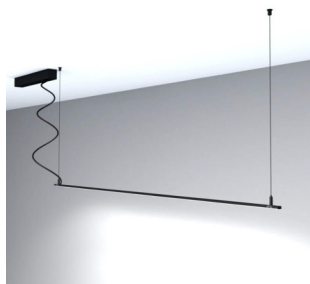

Lâmpada linear Pendente - MILANO PRETO - 0,5m - 1m - 1,5m - 2m - IP20

Código do produto:

Referência: 01002-N

As especificações técnicas:

REFERENCIA : 01002-N
Potência nominal : 7,5W 0,5m -15W 1m - 22,5 1,5m-30W 2m
Tensão Nominal: 85-265V
Temperatura Luz: 2400K - 3000K - 4000K - 6000K
CRI - Índice de Reprodução Cromática: 85
Materiais de Construção: Alumínio +PC
Luminosity-Lm: 1M:1500Lm/2M: 3000Lm
Número e tipo de LEDs: COB Flip 480 Chips/M
Ângulo de Abertura (º): 120º
Diodo LED Eficiência (Lm / W): 150Lm/W
Eficiência luminosa (Lm/W): 100Lm/W
Certificados: CE - ROHS
Grau IP : IP20
Vida Estimado Diodo (H): 40.000
Medidas (mm): L: 0,50m - 1,00m - 1,50m - 2,00m
Factor de Potência (PF): 0.96
Frequência de Trabalho (Hz): 50/60Hz
Faixa de Temperatura (°C): -20°C ~ +55°C
Ciclos de Acesos: 100.000
Tempo de arranque (s): 0,2s
Factor de Deslumbramiento (UGR):
Classe Energética (2021-UE-2019/2015): A+
Classe Energética (2023 - UE-2019/2015): G
Garantia Anos: 5

O tempo de produção é de 5 a 7 dias úteis.

Nosso difusor é branco fosco.

Descrição do produto:

Lâmpada Linear MILANO PRETO - 0,5 metros -1 metro -1,5 metros - 2 metros - IP20

O nosso LED linear - MILANO PRETO - é uma gama versátil e intemporal, pode ser protagonista na decoração de um espaço ou adaptar-se a ele. Graças aos vários tamanhos e cores disponíveis, pode proporcionar uma grande variedade de sensações visuais que definirão o espaço a partir de uma nova perspectiva.

O LED linear -MILANO PRETO- traça linhas de luz homogêneas que se adaptam a uma ampla variedade de espaços com mínimo impacto visual, atendendo tanto às necessidades gerais de iluminação quanto ao banho de planos verticais.

Seu design combina um difusor envidraçado branco de alta transmitância que proporciona grande conforto visual e eficiência energética.

O acessório para cabo suspenso tem 2 metros de comprimento para poder ser ajustado na altura desejada. A luminária incorpora um cabo de 2 metros de comprimento para fácil conexão.