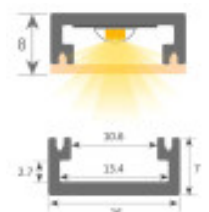

Lâmpada linear Pendente - MILANO PRETO - 0,5m - 1m - 1,5m - 2m - IP20

Código do produto:

Referência: 01002-N

As especificações técnicas:

REFERENCIA : 01002-N
Potência nominal : 7,5W 0,5m -15W 1m - 22,5 1,5m-30W 2m
Tensão Nominal: 85-265V
Temperatura Luz: 2400K - 3000K - 4000K - 6000K
CRI - Índice de Reprodução Cromática: 85
Materiais de Construção: Alumínio +PC
Luminosity-Lm: 1M:1500Lm/2M: 3000Lm
Número e tipo de LEDs: COB Flip 480 Chips/M
Ângulo de Abertura (º): 120º
Diodo LED Eficiência (Lm / W): 150Lm/W
Eficiência luminosa (Lm/W): 100Lm/W
Certificados: CE - ROHS
Grau IP : IP20
Vida Estimado Diodo (H): 40.000
Medidas (mm): L: 0,50m - 1,00m - 1,50m - 2,00m
Factor de Potência (PF): 0.96
Frequência de Trabalho (Hz): 50/60Hz
Faixa de Temperatura (°C): -20°C ~ +55°C
Ciclos de Acesos: 100.000
Tempo de arranque (s): 0,2s
Factor de Deslumbramiento (UGR):
Classe Energética (2021-UE-2019/2015): A+
Classe Energética (2023 - UE-2019/2015): G
Garantia Anos: 5

A fonte de luz da nossa luminária linear LED incorpora chips flip de alta luminosidade em sua estrutura de PCB que entregam 1500lm / metro.

O consumo da luminária é de 7,5W por 50cm; 15W para 100cm; 22,5 W para 150 cm; e 30W para 200cm.

Ficha Técnica

A nossa luminária linear LED -MILANO PRETO-, por ser feita à medida, oferece várias possibilidades de escolha entre uma iluminação mais quente, neutra ou mais fria, e com acabamento em prata anodizada, branco e preto. A luminária é fabricada artesanalmente na Europa na medida desejada pelo cliente, por isso este produto não permite devolução do produto, por se tratar de um produto feito à medida. O prazo de produção é de 5 a 7 dias úteis.

Imagens adicionais:

Maximum quality

480 Chips/M.

Clip System