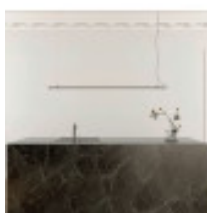

Ficha Técnica

A nossa luminária linear LED -MILANO PRETO-, por ser feita à medida, oferece várias possibilidades de escolha entre uma iluminação mais quente, neutra ou mais fria, e com acabamento em prata anodizada, branco e preto. A luminária é fabricada artesanalmente na Europa na medida desejada pelo cliente, por isso este produto não permite devolução do produto, por se tratar de um produto feito à medida. O prazo de produção é de 5 a 7 dias úteis.

Usos da Lâmpada Linear - MILANO PRETO - 0,5m -1m -1,5m- 2m - IP20:

- Lojas
- Exposições
- Indústrias
- Escritórios
- Famílias

Na FactorLED asseguramos que os nossos produtos tenham uma garantia de QUALIDADE e oferecemos todos os elementos necessários para DISTRIBUIÇÃO, IMPORTAÇÃO ou POR ATACADO, incluindo a ficha técnica de cada produto LED.

Imagens adicionais: