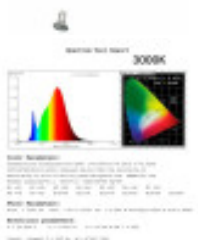

Ficha Técnica

A nossa luminária linear LED -MILANO PRETO-, por ser feita à medida, oferece várias possibilidades de escolha entre uma iluminação mais quente, neutra ou mais fria, e com acabamento em prata anodizada, branco e preto. A luminária é fabricada artesanalmente na Europa na medida desejada pelo cliente, por isso este produto não permite devolução do produto, por se tratar de um produto feito à medida. O prazo de produção é de 5 a 7 dias úteis.

Usos da Lâmpada Linear - MILANO PRETO - 0,5m -1m -1,5m- 2m - IP20:

- Lojas
- Exposições
- Indústrias
- Escritórios
- Famílias

Na FactorLED asseguramos que os nossos produtos tenham uma garantia de QUALIDADE e oferecemos todos os elementos necessários para DISTRIBUIÇÃO, IMPORTAÇÃO ou POR ATACADO, incluindo a ficha técnica de cada produto LED.

Imagens adicionais: