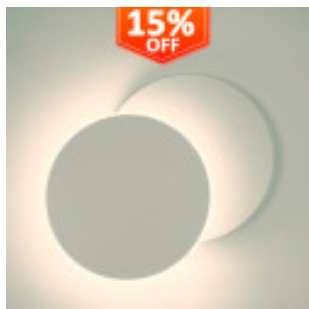

## Aplique LED 5W ECLIPSE Branco

### Descrição do produto:

Aplique LED 5W ECLIPSE Branco

A Aplique LED modelo Eclipse tem uma tonalidade metálica móvel que lhe permite movê-la e ajustar a intensidade de luz desejada, criando o efeito de um eclipse em sua casa.

A Aplique LED é feita de Alumínio e Aço, com pintura branca cozida de alta resistência.

O aspecto do candeeiro de parede LED é muito estético e tem uma expressão harmoniosa. Uma bela adição aos espaços de vida modernos, dando-lhes um efeito elegante e acolhedor.

O Aplique LED tem um design minimalista e moderno que se adapta a qualquer casa ou apartamento e oferece um toque de acabamento requintado. Um design limpo e simples torna esta atraente luz de parede moderna uma adição bem-vinda a qualquer divisão, que se monta muito facilmente numa parede. Luz agradável para a sua leitura na hora de dormir.