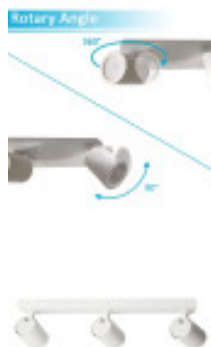

Imagens adicionais: