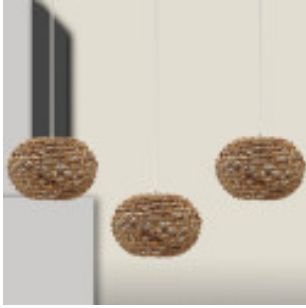

Hengelampe - RATTAN KAWASSI - for LED E27

Produktkode:

Henvisning: RPD92106

Tekniske spesifikasjoner

Referanse: RPD92106
Nominell spenning: AC110-240V
Sokkel: E27
Sertifikater: CE - ROHS
IP Klasse: IP20
Størrelse (mm): Ø240 x 160Hmm x3
Frekvens (Hz): 50/60Hz
Års garanti: 3
Kroppsmateriale: Rattan
Pære inkludert: Nei

Kort produktbeskrivelse:

Rattan Hengelampe for LED E27. Legg til et snev av eleganse og varme i hjemmet ditt med denne hengelampen laget av rattan. Dens naturlige og elegante design integreres perfekt med moderne og minimalistiske stiler, og skaper en koselig og sofistikert atmosfære i ethvert rom. Ideell for de som søker funksjonell belysning med en unik dekorativ touch. Forvandle rommet ditt med stil og lys!

E27 LED BULB

Produktbeskrivelse:

Hengelampe - RATTAN KAWASSI - for LED E27

Oppdag **Rattan Hengelampe for LED E27**, det perfekte valget for å transformere ethvert rom med sitt naturlige og elegante design. Denne lampen er ideell for de som ønsker å legge til et unikt og koselig dekorativt preg i hjemmet eller bedriften, uten å gå på kompromiss med funksjonaliteten og effektiviteten til moderne belysning.

Lampen er laget av rattan, et naturlig materiale bestående av tynne lag med klatrepalmer, vanligvis fra Asia, som er flettet sammen for å danne en unik og karakteristisk struktur. Denne byggeteknikken forbedrer ikke bare det estetiske utseendet, men gir også enestående holdbarhet.

Hovedtrekk: