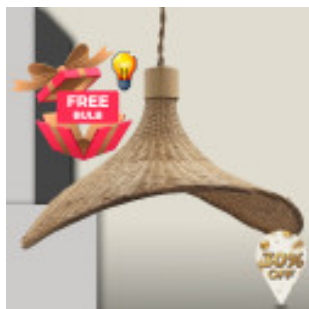

Hengelampe - BAMBOO BALI - for LED E27

Produktkode:

Henvisning: BPD92100

Tekniske spesifikasjoner

Referanse: RPD92100
Nominell spenning: AC110-240V
Sokkel: E27
Sertifikater: CE - ROHS
IP Klasse: IP20
Størrelse (mm): Ø530 x 300H mm
Frekvens (Hz): 50/60Hz
Års garanti: 3
Kroppsmateriale: Bamboo
Pære inkludert: Nei

Kort produktbeskrivelse:

Bambu Hengelampe for LED E27. Legg til et snev av eleganse og varme i hjemmet ditt med denne hengelampen laget av **Bambu**. Dens naturlige og elegante design integreres perfekt med moderne og minimalistiske stiler, og skaper en koselig og sofistikert atmosfære i ethvert rom. Ideell for de som søker funksjonell belysning med en unik dekorativ touch. Forvandle rommet ditt med stil og lys!

E27 LED BULB

Produktbeskrivelse:

Hengelampe - BAMBOO BALI - for LED E27

Oppdag **Bambu Hengelampe for LED E27**, det perfekte valget for å transformere ethvert rom med sitt naturlige og elegante design. Denne lampen er ideell for de som ønsker å legge til et unikt og koselig dekorativt preg i hjemmet eller bedriften, uten å gå på kompromiss med funksjonaliteten og effektiviteten til moderne belysning.