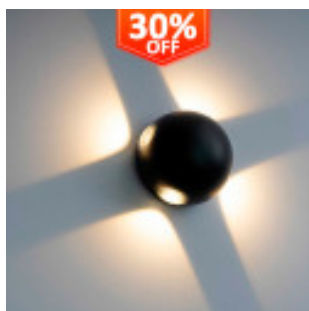

LED Vegglampe 12W VIBORG Yttervegg

Produktkode:

Henvisning: 90437

Tekniske spesifikasjoner

Referanse: U179
Effekt: 12w
Nominell spenning: 220-240V
Lystemperatur: 3000K
Byggemateriale: Aluminium + PMMA
Lysstyrke-Lm: 1320Lm
LED-type: COB Bridgelux
Belysningsvinkel (°): 180°
LED-diodeeffektivitet (Lm/W): 140 Lm/W
Lyseffekt (Lm/W): 120 Lm/W
Sertifikater: CE - ROHS
IP Klasse: IP65-utendørs bruk
Størrelse (mm): Ø100x70mm
Frekvens (Hz): 50/60Hz
Temperaturspenn (°C): -20°C ~ +55°C
Kraftsykluser: 100.000
Oppstart Tid (s): 0,2s
Støtbeskyttelse (IK): IK10
Energiklasse (2021-UE-2019/2015): A+
Års garanti: 3

Kort produktbeskrivelse:

VIBORG 12W LED vegglampe, type **IP65**, slik at bruken er motstandsdyktig mot plutselige temperaturendringer, både vinter og sommer. Denne **svarte utendørs vegglampen** er spesielt egnet for belysning av utearealer, noe som gir dem et moderne design. Lag avslappende miljøer for å nyte hagen din, innganger, verandaer...

Produktbeskrivelse:

LED Vegglampe 12W VIBORG Yttervegg

Led Vegglampen 12W vår lar deg få en personlig belysning takket være tilpasset installasjon i henhold til ønsket atmosfære. Det gir et varmt og koselig lys. Den er perfekt for **innendørs** og **utendørs** takket være IP65, som gjør den motstandsdyktig mot regnsprut.

Disse LED-vegglampene reduserer energiforbruket opptil 80% sammenlignet med gamle halogenlamper, i tillegg til at materialene deres er mindre forurensende for planeten.

Bruker LED Vegglampe 12W VIBORG Yttervegg