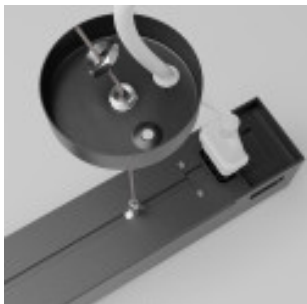

Kit di sospensione per lampada lineare LED - STELLAR - 1,5m

Codice prodotto:

Riferimento: SK92095

Specifiche tecniche:

REFERENZA: SK92095
Materiale da costruzione: Acciaio
Certificati: CE - ROHS
Protezione IP: IP20
Dimensioni (mm): 1050mm
Garanzia - Anno: 3
Colore principale: Nero

Breve descrizione del prodotto:

Trasforma la tua regletta STELLAR in un'elegante lampada lineare a sospensione con questo kit di sospensione. Regolabile fino a 1,5 metri, offre una soluzione innovativa per creare ambienti versatili e attraenti nei tuoi spazi commerciali. Porta la tua illuminazione al livello successivo e ridefinisci il tuo ambiente con stile e funzionalità.

Descrizione del prodotto:

Kit di sospensione per lampada lineare LED - STELLAR - 1,5m

Il kit di sospensione per la lampada lineare STELLAR. Progettato per trasformare la tua reglette LED STELLAR in una sofisticata lampada lineare sospesa, questo kit offre una versatilità impareggiabile, permettendoti di regolare l'altezza della lampada fino a 1,5 metri. Che tu stia cercando di evidenziare aree specifiche nel tuo spazio commerciale o semplicemente desideri aggiungere un tocco moderno e raffinato, questo kit è lo strumento essenziale per portare la tua illuminazione al livello successivo.