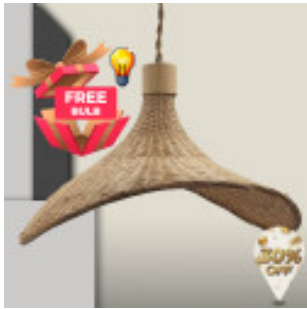

Lampada a Sospensione - BAMBOO BALI - per LED E27

Codice prodotto:

Riferimento: BPD92100

Specifiche tecniche:

REFERENZA: RPD92100
Multitensione: AC110-240V
Base lampadina: E27
Certificati: CE - ROHS
Protezione IP: IP20
Dimensioni (mm): Ø530 x 300H mm
Freq. di Funzionamento (Hz): 50/60Hz
Garanzia - Anno: 3
Materiale del corpo: Rattan
Lampadina inclusa : No

Breve descrizione del prodotto:

Lampada a Sospensione in Bambù per LED E27. Aggiungi un tocco di distinzione e calore alla tua casa con questa lampada a sospensione in **Bambù**. Il suo design naturale ed elegante si integra perfettamente con stili moderni e minimalisti, creando un'atmosfera accogliente e sofisticata in qualsiasi ambiente. Ideale per chi cerca un'illuminazione funzionale con un tocco decorativo unico. Trasforma il tuo spazio con stile e luce!

E27 LED BULB

Descrizione del prodotto:

Lampada a Sospensione - Bamboo BALI - per LED E27

Scopri la **Lampada a Sospensione in per LED E27**, la scelta perfetta per trasformare qualsiasi ambiente con il suo design naturale ed elegante. Questa lampada è ideale per chi desidera aggiungere un tocco decorativo unico e accogliente alla propria casa o attività, senza rinunciare alla funzionalità e all'efficienza dell'illuminazione moderna.