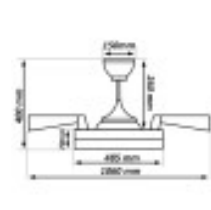

In breve, il ventilatore da soffitto offre versatilità e funzionalità in una varietà di ambienti, migliorando sia il comfort che l'estetica dello spazio. La confezione viene fornita con un'unità accuratamente imballata in pluriball per garantirne la sicurezza durante il trasporto.

In FactorLED assicuriamo che i nostri prodotti hanno garanzia di QUALITÀ e offriamo tutti gli elementi necessari per la DISTRIBUZIONE, l'IMPORTAZIONE o la VENDITA all'ingrosso, compresa la scheda tecnica di ogni prodotto LED.

Immagini aggiuntive: