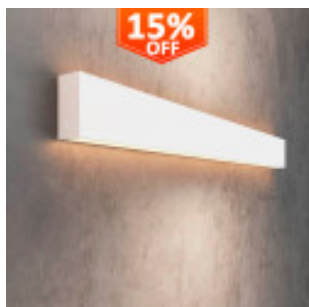

Applique LED lineare - OULU BIANCA - 0.44m - 0.94m - 1.44m - 1.94m - IP54

Codice prodotto:

Riferimento: A-09054-B-230

Specifiche tecniche:

REFERENZA: A-09054-G-230-WHITE
Potenza: 14W 0.44m - 28W 0.94m - 42W 1.44m - 56W 1.94m - IP54
Multitensione: 85-265V
Temperatura della luce: 2700K - 3000K - 4000K - 6000K
IRC- Indice di Resa Cromatica: 80
Materiale da costruzione: Alluminio + PC
Flusso Luminoso-Lm: 1M:1500x2 Lm/2M: 3000 Lmx2 - Strip LED
Fonte Luminosa: SMD2835 - 140 LEDs/M PCB12mm
Fascio Luminoso (°): 120°
Efficienza LED Diode (Lm/W): 160 Lm/w
Efficienza luminosa (Lm/W): 110 Lm/W
Dimmerabile: TRIAC 40%-100%
Certificati: CE - ROHS
Protezione IP: IP54
Vita stimata di diodo (H): 40.000
Dimensioni (mm): L: 0.44m - 0.94m - 1.44m - 1.94m
Fattore di Potenza (PF): 0,91
Freq. di Funzionamento (Hz): 50/60Hz
T^a Amb. Funzionamento (°C): -20°C ~ +55°C
Cicli On/Off: 100.000
Tempo di avvio (s): 0,2s
Fattore di Abbagliamento (UGR):
Classe Energia (2021-UE-2019/2015): A+
Classe Energia (2023 - UE-2019/2015): G
Garanzia - Anno: 5

Breve descrizione del prodotto:

La nostra **lampada lineare professionale - OULU BIANCA** - è progettata per 24 ore di uso intensivo ininterrotto. La nostra **applique** è fatta a mano in Europa - non si accettano resi perché è un prodotto su misura. 98% alluminio puro, sorgente luminosa **IP54** fornisce 2 x 1500 lumen per metro - 140 led/metro SMD 2835 -. Dimmerabile tramite TRIAC. 5 anni di garanzia.

Il design della nostra **applique** combina diffusori ad alta trasmittanza che forniscono grande comfort visivo ed efficienza energetica.

La fonte di luce del nostro apparecchio **lineare a LED** incorpora 2 strisce LED di 140 led/metro di alta luminosità SMD2835 che fornisce 1500lm/metro; i diodi LED incorporano una doppia saldatura a filo d'oro per una maggiore durata e affidabilità. Livello di flicker molto basso.