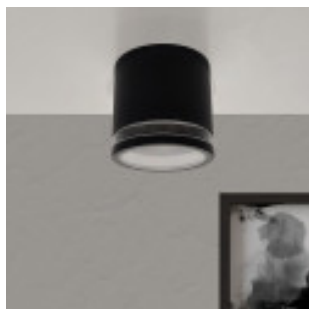

Plafonnier LED noir pour GU10 - IP65

Codes produits :

Référence: 91724

Caractéristiques du produit:

RÉFÉRENCE : 90900
Puissance nominale :
Tension Nominale:
Matériaux de construction: Aluminium
Base: GU10
Certificats: CE - ROHS
Indice Protection: IP65-Extérieur
Dimensions (mm): Ø60mm * H100mm
Fréquence (Hz): 50/60Hz
Plage de Température (°C):
Impacte protection (IK): IK06
Garantie Ans: 5

Brève description du produit :

Ce **Plafonnier noir** Aluminium est doté d'un anneau décoratif que **l'ampoule GU10** elle-même éclaire, ce qui procure l'éclairage de l'anneau ainsi que illumination de la zone. Profitez d'un éclairage design et moderne avec une touche élégante. (**ampoule GU10 non incluse**)

Description du produit:

Plafonnier Noir Aluminium - Double Anneau - GU10 LED

Notre **plafonnier noir** est un élément décoratif de haute qualité, ce qui le rend adaptable à tout type de style. Vous obtiendrez un éclairage très chaleureux.

Remplacement facile de l'ampoule si nécessaire.

Le **plafonnier** est fabriqué en aluminium, un matériau de haute qualité qui confère au produit des propriétés de résistance, de dureté et de consistance élevées. Il peut être utilisé à l'intérieur comme à l'extérieur (toujours dans des endroits couverts et sans contact avec la pluie). Il est recommandé pour toute pièce où une lumière élégante et décorative est nécessaire.