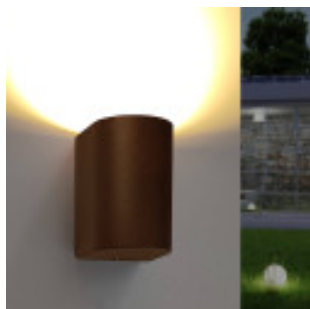

## Applique Murale LED - Extérieure IP65 - GU10

### Brève description du produit :

Applique LED polyvalente pour intérieur et extérieur avec protection IP65, conçue pour douilles GU10 (ampoule non incluse). Idéal pour éclairer et décorer avec style tout espace, grâce à son design moderne et résistant aux intempéries. Personnalisez-la avec l'ampoule GU10 de votre choix pour répondre à vos besoins !

### Description du produit:

Applique Murale LED - Extérieure IP65 - GU10

L'**Applique LED pour Intérieur et Extérieur IP65 pour GU10** est la solution parfaite pour ceux qui recherchent polyvalence, design moderne et fonctionnalité dans un seul produit. Avec des dimensions compactes de **100x68x78 mm**, ce luminaire s'adapte parfaitement à tout espace, que ce soit à l'intérieur comme les salons, couloirs ou escaliers, ou à l'extérieur comme les terrasses, jardins ou entrées. Son design élégant et minimaliste en fait un élément décoratif qui ajoute une touche de raffinement à tout environnement.

La possibilité d'utiliser des ampoules LED GU10 aux caractéristiques variées (comme des teintes chaudes ou froides) offre une flexibilité unique pour adapter l'éclairage à l'ambiance souhaitée.

Avec son design compact et son installation facile, cette applique LED est un choix idéal pour ceux qui recherchent un éclairage efficace, un design moderne et une grande résistance. Sa durabilité et sa capacité d'adaptation en font un excellent investissement pour tout projet d'éclairage.