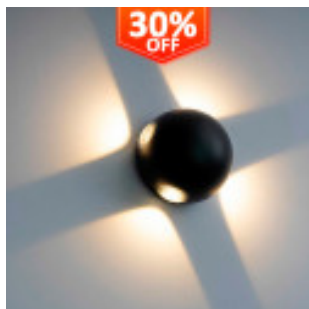

Applique LED 12W VIBORG Mur Extérieur

Codes produits :

Référence: 90437

Caractéristiques du produit:

RÉFÉRENCE : U179
Puissance nominale : 12w
Tension Nominale: 220-240V
Couleur: 3000K
Matériaux de construction: Aluminium +PMMA
Luminosité-Lm: 1320Lm
Nombre et Type de LEDs: COB Bridgelux
Angle de Rayonnement (°): 180°
Efficacité diode LED (Lm/W): 140 Lm/W
Efficacité Lumineuse (Lm/W): 120 Lm/W
Certificats: CE - ROHS
Indice Protection: IP65-Extérieur
Dimensions (mm): Ø100x70mm
Fréquence (Hz): 50/60Hz
Plage de Température (°C): -20°C ~ +55°C
Cycles Marche/Arrêt: 100.000
Moment de Départ (s): 0,2s
Impacte protection (IK): IK10
Cote Énergétique (2021-UE-2019/2015): A+
Garantie Ans: 3

Brève description du produit :

Applique LED VIBORG 12W, type de protection **IP65**, de sorte que son utilisation a une résistance à tout changement soudain de température, tant en hiver qu'en été. Cette **applique d'extérieur noire** est particulièrement adaptée pour éclairer les espaces extérieurs en leur donnant un design moderne. Créez des environnements relaxants pour profiter de votre jardin, de vos entrées, de vos porches, etc...

Description du produit:

Applique LED 12W VIBORG Mur Extérieur

Notre **applique LED 12W** permet d'obtenir un éclairage personnalisé grâce à une installation sur mesure, en fonction de l'ambiance souhaitée. Elle présente une lumière chaude et chaleureuse. Elle est parfaite pour **l'intérieur** et **l'extérieur**, grâce à son indice de protection IP65, qui la rend résistante aux éclaboussures de pluie.

Ces appliques LED réduisent la consommation d'énergie jusqu'à 80% par rapport aux anciennes lampes halogènes, en plus de leurs matériaux moins polluants pour la planète.

Utilise Applique LED 12W VIBORG Mur Extérieur