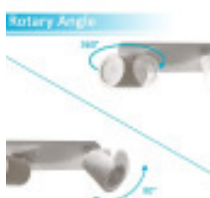

Images supplémentaires: