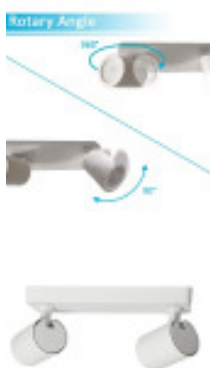

Images supplémentaires: