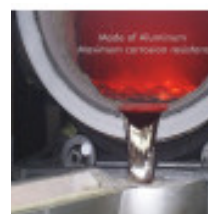

Bras Alumínio modèle Villa 52cm

Codes produits :

Référence: 2024AL

Caractéristiques du produit:

RÉFÉRENCE : 2024

Matériaux de construction: Aluminium

Brève description du produit :

Fait de **Alumínio**, avec une mesure de **52cm**, il est adaptable aux petites rues à sens unique et les places spacieuses, sans casser l'esthétique et la préservation de l'environnement.

Description du produit:

Bras Alumínio modèle Villa 52cm

Support pour **luminaires** dans les murs et les façades. Idéal pour le modèle Villa.

Il a un design classique et décoré.

Il est fabriqué en **Alumínio**, préparé pour résister à des conditions climatiques difficiles, telles que la pluie, le vent, le soleil....

Il a une mesure de **52cm**, adaptable aux petites rues comme aux larges places, en réussissant à ne pas briser l'esthétique et à préserver l'environnement.

Utilisations du Bras Alumínio modèle Villa 52cm

- Support décoratif extérieur pour lampadaires

FactorLED s'engage à ce que ses produits soient de QUALITÉ et offre les éléments nécessaires à la DISTRIBUTION, l'IMPORTATION ou la VENTE EN GROS, y compris la fiche technique de chaque produit LED.

Images supplémentaires:

ALUMINIUM

ALUMINIUM