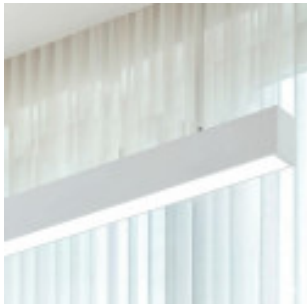

Ripustettava lineaarinen LED-valaisin 40W | POLARIS VALKOINEN | Lineaarinen liitäntä | 3CCT | 120cm

Tuotekoodi:

Viite: LN40W-WH-91416

Tekniset tiedot:

SKU: LN40W-3CCT-92087
Teho: 40w
Jännite: 85-265V
CRI -Värintoistoindeksi: 80
Kotelo: Alumiini + PC
Lumen-Lm:
Säteenkulma (°): 110°
Tehokkuuden LED-diodi (Lm/W): 140 Lm/W
Valotehokkuus (Lm/W): 100 Lm/W
Sertifiointi: CE - ROHS
IP- Suojaus : IP20
Arvioitu LED-diodi (H): 50.000
Pituus (mm): 1212 x 55 x 75mm
Tehokerroin (PF): 0.9
Toimintataajuus (Hz) : 50/60Hz
Lämpötila (°C): -20°C ~ +55°C
Tehosykli: 100.000
Aloitus aika (s): 0,2s
lisäinformaatio: Max 15pcs each
LED-ohjain: Driver Lifud - NO FLICK
Energialuokka (2021-UE-2019/2015): A+
Takuu (vuotta): 3
Pääväri: Valkoinen
Yksikköä per laatikko: 4

Tuotteen lyhyt kuvaus:

Lineaarinen LED-riippuvalaisin 40 W POLARIS 120 CM - CCT Valon lämpötila valittavissa - ihanteellinen ratkaisu tyylikkääseen ja tehokkaaseen valaistukseen. Sen innovatiivinen **liitettävä** muotoilu mahdollistaa useiden valaisimien **liittämisen** sarjaan ilman lisävarusteita, mikä takaa joustavan ja vaivattoman asennuksen.

Sisältää kaiken **tarvittavan ripustettavaksi tai pinta-asennettavaksi. Valaisimen päiden ansiosta valo kulkee tasaisesti ja luo hienostuneen visuaalisen vaikutelman.** Sopii erinomaisesti moderneihin ja ammattimaisiin tiloihin, joissa tarvitaan tehokasta valaistusta ja helppoa asennusta.

Tuotteen Kuvaus:

Lineaarinen LED-riippuvalaisin 40 W | POLARIS VALKOINEN | Lineaarinen liitäntä | 3CCT | 120 cm

Muuta tilasi **POLARIS 120CM 40W LED-lineaarisella riippuvalaisimella**, joka on lopullinen ratkaisu tyylikkääseen, tehokkaaseen ja monipuoliseen valaistukseen. Tämä valaisin on suunniteltu vastaamaan modernien ja ammattimaisten ympäristöjen vaatimimpiin tarpeisiin, ja se tarjoaa paitsi tehokkaan valaistuksen myös nopean ja vaivattoman asennuksen.

POLARIS Valkoinen Lineaarinen Riippuvalaisin - Pääominaisuudet: