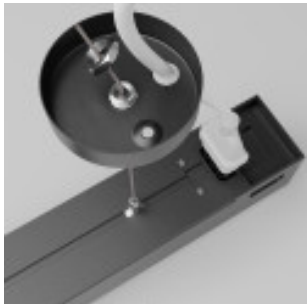

## Ripustuspakkaus LED-linjalavalaisimelle - STELLAR - 1,5m

### Tekniset tiedot:

SKU: SK92095  
Kotelo: Teräs  
Sertifiointi: CE - ROHS  
IP- Suojaus : IP20  
Pituus (mm): 1050mm  
Takuu (vuotta): 3  
Pääväri: Black

### Tuotteen lyhyt kuvaus:

Muunna STELLAR-valaisinrasiastasi tyylikäs ripustettava linjalaisin tällä ripustuspaketilla. Säädettävissä jopa 1,5 metriin asti, tarjoaa innovatiivisen ratkaisun monipuolisten ja houkuttelevien ympäristöjen luomiseen kaupallisiin tiloihisi. Vie valaistuksesi seuraavalle tasolle ja määrittele ympäristösi uudelleen tyyliillä ja toiminnallisuudella.

### Tuotteen Kuvaus:

Ripustuspakkaus LED-linjalavalaisimelle - STELLAR - 1,5m

STELLAR-linjalampun ripustuspakkaus. Tämä sarja on suunniteltu muuntamaan STELLAR-LED-valaisimesi tyylikkääksi ripustettavaksi linjalampuksi, ja se tarjoaa vertaansa vailla olevaa monipuolisuutta, jonka avulla voit säätää valaisimen korkeutta jopa 1,5 metriin asti. Etsitpä sitten tapaa korostaa tiettyjä alueita liiketilassasi tai haluat lisätä modernin ja hienostuneen kosketuksen, tämä sarja on välttämätön työkalu viedäkseesi valaistuksesi seuraavalle tasolle.