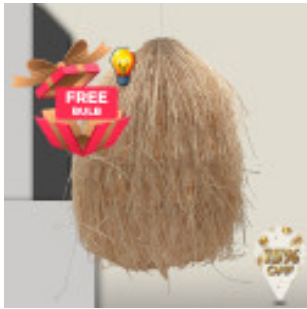

Pendellampe - RATTAN LAOS - til LED E27

Tuotekoodi:

Viite: RPD92096

Tekniset tiedot:

SKU: RPD92096
Jännite: AC110-240V
Pohja: E27
Sertifiointi: CE - ROHS
IP- Suojaus : IP20
Pituus (mm): Ø450 x H600 mm
Toimintataajuus (Hz) : 50/60Hz
Takuu (vuotta): 3
Rungon materiaali: Rattan
Sisältää polttimon : Ei

Tuotteen lyhyt kuvaus:

Rottinki Riippuvalaisin LED E27. Lisää ripaus erottuvuutta ja lämpöä kotiisi tällä rottingista valmistetulla riippuvalaisimella. Sen luonnollinen ja elegantti muotoilu sulautuu täydellisesti moderniin ja minimalistiseen tyyliin, luoden kodikkaan ja tyylikkään tunnelman mihin tahansa tilaan. Ihanteellinen niille, jotka etsivät toiminnallista valaistusta ainutlaatuisella koristeellisella ilmeellä. Muunna tilasi tyyliillä ja valolla!

E27 LED BULB

Tuotteen Kuvaus:

Pendellampe - RATTAN LAOS - til LED E27

Tutustu **Rattan Riippuvalaisimeen LED E27**, joka on täydellinen valinta minkä tahansa tilan muuttamiseen luonnollisella ja elegantilla muotoilullaan. Tämä valaisin on ihanteellinen niille, jotka haluavat lisätä ainutlaatuisen ja kodikkaan koristeellisen yksityiskohdan kotiinsa tai yritykseensä tinkimättä nykyaikaisen valaistuksen toiminnallisuudesta ja tehokkuudesta.