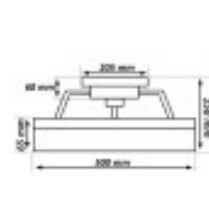

Lyhyesti sanottuna kattotuuletin tarjoaa monipuolisuutta ja toiminnallisuutta erilaisissa ympäristöissä ja parantaa sekä tilan viihtyisyyttä että esteettisyyttä. Pakkauksen mukana toimitetaan yksi yksikkö huolellisesti kuplamuoviin pakattuna, jotta sen turvallisuus kuljetuksen aikana voidaan varmistaa.

FactorLEDissä varmistamme, että tuotteillamme on LAATUTAKUU ja tarjoamme kaikki tarvittavat elementit JAKELUA, TUONTAA tai KOKONAISMYNTIÄ varten, mukaan lukien jokaisen LED-tuotteen tekniset tiedot.

Lisäkuvia: