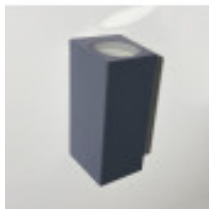

Lisäkuvia: