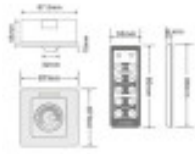

Ficha Técnica