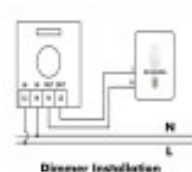

Imágenes adicionales: