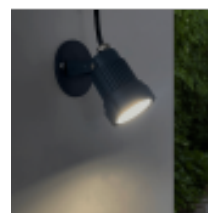

Imágenes adicionales: