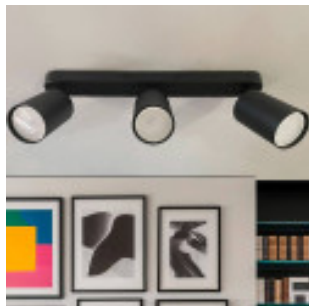

Aplique de techo Orientable - AMSTERDAM NEGRO - Aluminio - para 3 Lámpara GU10

Código de producto:

Referencia: SPB3-91345

Especificaciones técnicas:

REFERENCIA : SPB3-91345
Material de Construcción: Aluminio
Casquillo: GU10
Certificados: CE, CMIM, RoHS
Grado de IP: IP20
Medidas (mm): 260x60x95mm
Garantía años: 3
Color de cuerpo: Negro
Unidades por masterbox: 30

Breve descripción del producto:

Aplique de techo orientable para 3 Bombilla GU10, fabricado en Aluminio, combina versatilidad y diseño funcional. Su fácil instalación y capacidad orientable permiten dirigir la luz en cualquier dirección, ideal para adaptar la iluminación según tus necesidades. Ideal para rincones de lectura, escaparates o presentaciones de productos. ¡Una solución práctica y elegante para destacar tus espacios!

Descripción del Producto:

Aplique de techo Orientable - AMSTERDAM NEGRO - Aluminio - para 3 Lámpara GU10

El **Aplique de techo orientable para 3 Bombilla GU10, fabricado en aluminio**, es una solución de iluminación elegante y funcional diseñada para cubrir una amplia gama de necesidades en entornos comerciales, culturales y profesionales. Fabricado en **aluminio** de alta calidad, este foco combina resistencia y ligereza con un diseño minimalista que se integra perfectamente en cualquier espacio.