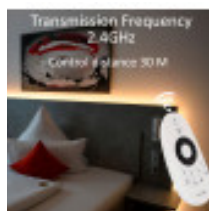

Imágenes adicionales: