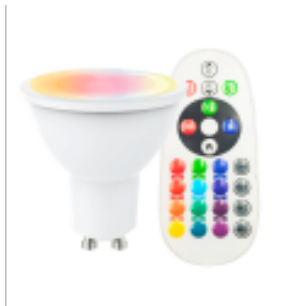

Dicroica LED RGB + 3000K - 8W 110º GU10 con Mando a Distancia

Código de producto:

Referencia: GU10-RGB-92034

Especificaciones técnicas:

REFERENCIA : GU10-RGB-92034
Potencia nominal : 8w
Tensión Nominal: 220-265v
Temperatura de Luz: RGB + 3000K
CRI -Índice Reproducción Cromática: 80
Material de Construcción: Termoplástico ignífugo
Luminosidad-Lm: 700
Tipo de LEDs: SMD
Angulo de Apertura (º): 110º
Eficacia Diodo LED (Lm/W): 110 Lm/W
Eficacia luminosa (Lm/W): 70 Lm/W
Dimable: SI
Casquillo: GU10
Certificados: CE - ROHS
Grado de IP: IP20
Medidas (mm): Ø50x55 mm
Frecuencia de Trabajo (Hz): 50/60Hz
Rango Temperatura (ºC): -20°C ~ +55°C
Ciclos de Encendidos: 100.000
Tiempo de Arranque (s): 0,2s
Información Adicional: Battery included
Modos de control: INFRARROJOS
Clase Energética (2021-UE-2019/2015): A+
Garantía años: 3
Alcance (m) : 8 m.
Unidades por masterbox: 50

Breve descripción del producto:

Dicroica LED 8W RGB + 3000K GU10. Esta versátil bombilla combina colores RGB con **luz blanca cálida** para ofrecerte una iluminación personalizada a tu gusto. Incluye un **mando a distancia** para un control fácil y cómodo, permitiéndote ajustar el ambiente de cualquier habitación según tus necesidades.

Perfecta para decorar y ambientar interiores, esta bombilla de 8W te permite crear el ambiente ideal con estilo y eficiencia. ¡Añade un toque de color y calidez a tu hogar hoy mismo!

Descripción del Producto:

Dicroica LED RGB + 3000K - 8W 110º GU10 con Mando a Distancia

La **bombilla** tipo **Dicroica LED 8W RGB + 3000K GU10** es la solución ideal para quienes buscan flexibilidad y creatividad en la iluminación de sus espacios interiores. Este producto combina lo mejor de dos mundos: la posibilidad de elegir entre una amplia gama de colores RGB para ambientar cualquier espacio con el toque exacto de color que desees, y la funcionalidad de una luz blanca cálida de 3000K que ofrece un entorno acogedor y relajante.

Características Principales de la Dicroica LED RGB + 3000K - 8W 110º GU10 con Mando a Distancia