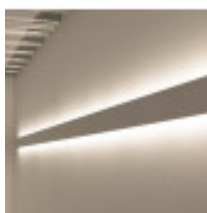

Imágenes adicionales: