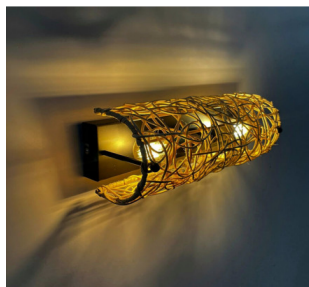

## Aplique LED SKIVE - Para 2 X E14 LED

### Breve descripción del producto:

Descubre nuestro aplique para LED a solución definitiva para iluminar tu hogar o negocio de manera eficiente y duradera. Con su eficiencia energética líder en la industria y capacidad de ajuste de luz, este aplique LED es perfecto para cualquier espacio. ¡Ahorra dinero, energía y cuida el medio ambiente! Instalación sencilla en tus accesorios existentes. Ilumina tu vida hoy mismo cómpralo ya!

### Descripción del Producto:

Aplique LED SKIVE - Para 2 X E14 LED

Nuestro aplique LED es una solución de iluminación elegante y funcional que añadirá un toque de estilo y sofisticación a cualquier espacio interior o exterior. Con su elegante diseño, este aplique de pared es perfecto para aquellos que buscan una solución de iluminación versátil y moderna.

El Aplique LED es extremadamente versátil y puede utilizarse en una variedad de espacios y situaciones para mejorar la iluminación y la estética de tu hogar o lugar de trabajo. Aquí te presento algunas ideas de dónde se puede usar este producto: