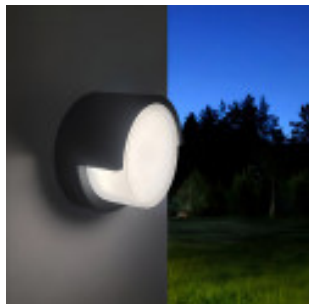

## Aplique LED 15W - ESTOCOLMO - CCT Color Seleccionable - IP65

### Breve descripción del producto:

¿Estás buscando transformar tus espacios con una iluminación que sea más que brillante? ¡Prepárate para quedarte Descubre **Aplique LED Circular Negro 15W - ESTOCOLMO**-, la revolución en iluminación. Personaliza la **luz cálida, neutra o fría**. Resistente al agua y alta durabilidad gracias al policarbonato de alta calidad (PC). Ideal para **exteriores, baños**, oficinas y más. Ahorro energético y elegancia en uno. ¡Transforma tu espacio ahora! Cómpralo ya aquí!

### Descripción del Producto:

Aplique LED 15W - ESTOCOLMO - CCT Color Seleccionable - IP65

¡Bienvenidos al futuro de la iluminación con la **Luminaria LED de Pared de 15W Estocolmo**! Preparémonos para un emocionante viaje a través de las maravillas de este innovador producto que transformará por completo tu experiencia de iluminación. No es solo una lámpara; es una revolución luminosa que te ofrecerá la mejor calidad de luz y una durabilidad incomparable.

# Ficha Técnica

En resumen, el **aplique exterior para Pared modelo Estocolmo** y forma **circular** de **15W** es la respuesta a todas tus necesidades de iluminación. Con su versatilidad, durabilidad y calidad de luz inigualables, esta lámpara no solo iluminará tu espacio, sino que también mejorará tu calidad de vida. No te pierdas la oportunidad de experimentar la revolución luminosa con Estocolmo. ¡Haz clic en el enlace a continuación para comprar este producto excepcional y transformar tu mundo con luz de calidad!