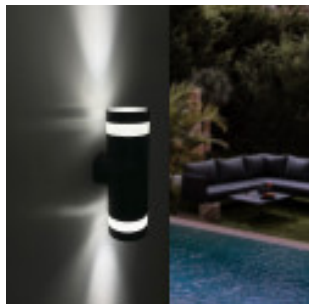

Aplique LED 18W - SOLNA - CCT Color Seleccionable - IP65

Código de producto:

Referencia: LWL18W-CCT-91256

Especificaciones técnicas:

REFERENCIA : LWL18W-CCT-91256
Potencia nominal : 18w
Tensión Nominal: 220-240 V AC
Temperatura de Luz: COLOR SELECCIONABLE: 3000K-4000K-6000K
CRI -Índice Reproducción Cromática: 80
Material de Construcción: PC
Luminosidad-Lm: 1980
Tipo de LEDs: SMD 2835
Angulo de Apertura (°): 120°
Eficacia Diodo LED (Lm/W): 140 Lm/W
Eficacia luminosa (Lm/W): 110 Lm/W
Certificados: CE - ROHS
Grado de IP: IP65-Exterior
Medidas (mm): 99XH240mm
Frecuencia de Trabajo (Hz): 50/60Hz
Rango Temperatura (°C): -20°C ~ +55°C
Ciclos de Encendidos: 100.000
Tiempo de Arranque (s): 0,2s
Clase Energética (2021-UE-2019/2015): A+
Clase Energética (2023 - UE-2019/2015): F
Garantía años: 3

Breve descripción del producto:

¿Estás buscando transformar tus espacios con una iluminación que sea más que brillante? ¡Prepárate para quedarte maravillado! Presentamos nuestro **aplique LED - SOLNA- de 18W** con la innovadora función **CCT Color Seleccionable** y una clasificación de protección **IP65**, para poder usarlo tanto en interiores como exteriores.

Usos del Aplique LED 18W - SOLNA - CCT Color Seleccionable - IP65

Versatilidad Iluminada: Lugares donde Brillará la Luminaria LED:

Este **aplique exterior led** de color **negro** es una solución luminosa excepcional que se adapta a una amplia gama de espacios, brindando una atmósfera única y agradable. Aquí tienes algunas ideas de dónde podrías colocar esta maravilla luminosa y ahorradora: