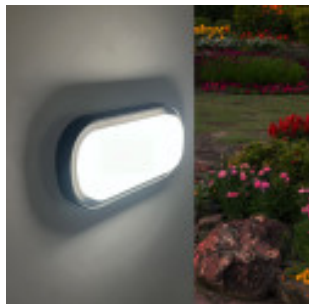

Aplique Plafón LED 18W - TABY - CCT Color Seleccionable - IP65

Código de producto:

Referencia: LBH18W-CCT-91241

Especificaciones técnicas:

REFERENCIA : LBH18W-CCT-91241
Potencia nominal : 18w
Tensión Nominal: 220-240 V AC
Temperatura de Luz: COLOR SELECCIONABLE: 3000K-4000K-6000K
CRI -Índice Reproducción Cromática: 80
Material de Construcción: Aluminio +PC
Luminosidad-Lm: 1800
Tipo de LEDs: SMD 2835
Angulo de Apertura (°): 120°
Eficacia Diodo LED (Lm/W): 130Lm/W
Eficacia luminosa (Lm/W): 100 Lm/W
Certificados: CE - ROHS
Grado de IP: IP65-Exterior
Medidas (mm): 267x137mm
Frecuencia de Trabajo (Hz): 50/60Hz
Rango Temperatura (°C): -20°C ~ +55°C
Ciclos de Encendidos: 100.000
Tiempo de Arranque (s): 0,2s
Clase Energética (2021-UE-2019/2015): A+
Clase Energética (2023 - UE-2019/2015): F
Garantía años: 3

Breve descripción del producto:

¿Estás buscando transformar tus espacios con una iluminación que sea más que brillante? ¡Prepárate para quedarte maravillado! Presentamos nuestra **luminaria LED**, que puede colocarse como un **aplique de pared**, y al mismo tiempo como un **plafón de techo** - de **18W** - con la innovadora función **CCT Color Seleccionable** y una clasificación de protección **IP65**, para poder usarlo tanto en interiores como exteriores, es perfecto para zonas húmedas y de alta salinidad.

Máxima eficiencia y durabilidad al estar fabricado en PC de alta calidad, perfecto para zonas costeras y de alta luminosidad. Cómpralo ya y empieza a ahorrar!

Descripción del Producto:

Aplique Plafón LED 18W - TABY - CCT Color Seleccionable - IP65

Descubre la Revolución en Iluminación: Tu Opción de Elegancia y Comodidad

¿Estás buscando transformar tus espacios con una iluminación que sea más que brillante? ¡Prepárate para quedarte maravillado! Te presentamos nuestra **luminaria LED** con la innovadora función **CCT : Color Seleccionable** y una clasificación de protección **IP65**. No es solo un producto, es una experiencia luminosa que te conecta con el ambiente perfecto en cada momento.

Personaliza tu Mundo Luminoso a tu Gusto

Imagina tener el control absoluto sobre la atmósfera de tus espacios. Nuestra Luminaria LED está equipada con un interruptor de **selección de color de luz**, con el que cambiar desde un **tono cálido, natural o frío**. ¿Qué significa esto para ti? Significa que tienes el control total y absoluto sobre la atmósfera de tus espacios. Puedes elegir entre un tono cálido, neutro o frío. ¡Tú decides que color poner a tus espacios!

Diseño a Prueba de Todo: Fabricado en Policarbonato de Alta Calidad

Nuestra luminaria LED ha sido creada con un propósito: trascender. Su construcción en Policarbonato de alta calidad (PC) no solo garantiza una iluminación uniforme y suave, sino que también es una elección inteligente para zonas costeras y de alta humedad. ¿La ventaja? El PC es resistente a los estragos del entorno, desde la corrosión hasta los efectos del clima extremo. Tu inversión en la Luminaria LED se traduce en años de luminosidad impecable.