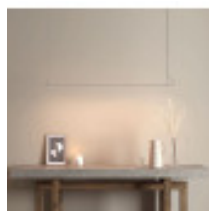

Ficha Técnica

Transparente (92% de la luz).

Nuestra luminaria lineal LED **-MILANO SLIM PLATA-** como esta fabricada a su medida, ofrece diversas posibilidades de escoger entre una iluminación más cálida, neutra o fría, y acabados en anodizado en plata, blanco y negro. La luminaria se fabrica a mano en Europa a la medida deseada del cliente por lo que este producto no admite devoluciones del producto, ya que es un producto por encargo. **El tiempo de producción es de 5 a 7 días laborables.**

Usos de la Lámpara Lineal - MILANO **PLATA**

- Comercios
- Exposiciones
- Industrias
- Oficinas
- Hogares

En FactorLED aseguramos que nuestros productos tienen garantía de CALIDAD y ofrecen todos los elementos necesarios para la DISTRIBUCIÓN, IMPORTACIÓN o VENTA al por MAYOR, incluyendo la ficha técnica de cada producto LED.

Imágenes adicionales: