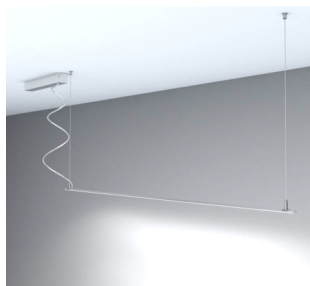

## Lámpara Lineal Colgante LED - MILANO PLATA - 0.5m - 1m - 1,5m - 2m - IP20

### Breve descripción del producto:

Nuestra **luminaria Profesional** lineal **MILANO PLATA** - está diseñada para usos intensivos ininterrumpidos de 24 horas. Nuestra **lámpara colgante** está **fabricada en Europa**, a la medida de sus necesidades. Aluminio extruido de 98% de pureza, la fuente lumínica es COB 24V y entrega 1.500 lúmenes por metro.

Disponible en varias longitudes y en versiones suspendidas o adosadas al techo, para adaptarse a diversas necesidades y alturas de instalación. Las luminarias, de hasta 2 metros de longitud, se convierten en bellos trazos de luz que modelan el espacio.

Su diseño combina un difusor blanco glaseado de alta transmitancia que aportan un gran confort visual y eficiencia energética.

El accesorio de cable colgante dispone de 2 metros de longitud para poder regularlo a la altura deseada. La luminaria incorpora 2 metros de largo de cable para una fácil conexión.