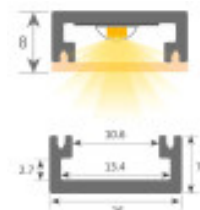

### Especificaciones técnicas:

REFERENCIA : 01001-P  
Potencia nominal : 7,5W 0.5m -15W 1m - 22,5 1,5m-30W 2m  
Tensión Nominal: 85-265V  
Temperatura de Luz: 2400K - 3000K - 4000K - 6000K  
CRI -Índice Reproducción Cromática: 85  
Material de Construcción: Aluminio +PC  
Luminosidad-Lm: 1M:1500Lm/2M: 3000Lm  
Tipo de LEDs: COB Flip 480 Chips/M  
Angulo de Apertura (°): 120°  
Eficacia Diodo LED (Lm/W): 150Lm/W  
Eficacia luminosa (Lm/W): 100Lm/W  
Certificados: CE - ROHS  
Grado de IP: IP20  
Vida Estimada Diodo LED (H): 40.000  
Medidas (mm): L: 0,50m - 1,00m - 1,50m - 2,00m  
Factor de Potencia (PF): 0.96  
Frecuencia de Trabajo (Hz): 50/60Hz  
Rango Temperatura (°C): -20°C ~ +55°C  
Ciclos de Encendidos: 100.000  
Tiempo de Arranque (s): 0,2s  
Índice de deslumbramiento (UGR):  
Clase Energética (2021-UE-2019/2015): A+  
Clase Energética (2023 - UE-2019/2015): G  
Garantía años: 5

## Imágenes adicionales:

Maximum quality

480 Chips/M.

Modelo: 4800K  
Temperatura de color: 4800K  
Índice de reproducción cromática: 90  
Luz blanca cálida  
Luz blanca neutra  
Luz blanca fría

Modelo: 4000K  
Temperatura de color: 4000K  
Índice de reproducción cromática: 90  
Luz blanca cálida  
Luz blanca neutra  
Luz blanca fría