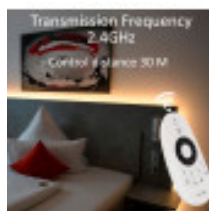

Zusätzliche Bilder: