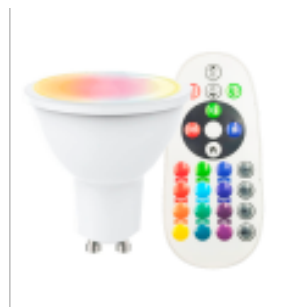

LED-Strahler RGB + 3000K - 8W 110° GU10 mit Fernbedienung

Produktcode:

Referenz: GU10-RGB-92034

Technische Spezifikationen:

Referenz: GU10-RGB-92034
Nennleistung : 8w
Spannung: 220-265v
Lichtfarbe: RGB + 3000K
CRI- Farbwiedergabeindex: 80
Werkstoff: Flammhemmender Thermoplast
Luminosity-Lm: 700
Lichtquelle: SMD
Abstrahlwinkel (°): 110°
Effizienz LED Diode (Lm/W): 110 Lm/W
Lichtausbeute (Lm/W): 70 Lm/W
Regulierbar: JA
Birnenfassung: GU10
Prüfprotokoll: CE - ROHS
IP: IP20
Maße (mm): Ø50x55 mm
Frequenz (Hz): 50/60Hz
Umgebungstemperatur (°C): -20°C ~ +55°C
Zündzyklen: 100.000
Startzeit (s): 0,2s
Zusätzliche Informationen: Battery included
Steuermodus: Infrarot
Energieeffizienzklasse (2021-UE-2019/2015): A+
Jahre Garantie: 3
Reichweite (m) : 8 m.
Einheiten pro Masterbox: 50

Kurzbeschreibung des Produkts:

Dichroitische LED 8W RGB + 3000K GU10. Diese vielseitige Lampe kombiniert RGB-Farben mit **warmweißem Licht**, um dir eine an deine Wünsche angepasste Beleuchtung zu bieten. Sie beinhaltet eine Fernbedienung für einfache und bequeme Steuerung, sodass du die Atmosphäre in jedem Raum nach deinen Bedürfnissen anpassen kannst.

Perfekt zur Dekoration und Gestaltung von Innenräumen, ermöglicht dir diese 8W Lampe, die ideale Atmosphäre mit Stil und Effizienz zu schaffen. Füge deinem Zuhause noch heute einen Hauch von Farbe und Wärme hinzu!

Produktbeschreibung:

Dichroitische LED RGB + 3000K - 8W 110° GU10 mit Fernbedienung

Die LED-Strahler 8W RGB + 3000K GU10 ist die ideale Lösung für alle, die Flexibilität und Kreativität bei der Beleuchtung ihrer Innenräume suchen. Dieses Produkt vereint das Beste aus beiden Welten: die Möglichkeit, aus einer breiten Palette von RGB-Farben zu wählen, um jeden Raum mit dem gewünschten Farbton zu gestalten, und die Funktionalität eines warmweißen Lichts von 3000K, das eine gemütliche und entspannende Umgebung schafft.