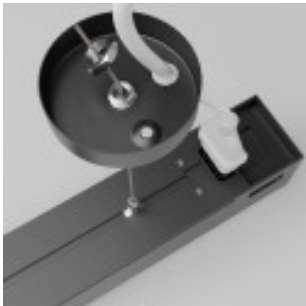

Aufhängungskit für LED-Linienleuchte - STELLAR - 1,5m

Produktcode:

Referenz: SK92095

Technische Spezifikationen:

Referenz: SK92095
Werkstoff: Stahl
Prüfprotokoll: CE - ROHS
IP: IP20
Maße (mm): 1050mm
Jahre Garantie: 3
Körperfarbe : Schwarz

Kurzbeschreibung des Produkts:

Verwandle deine STELLAR-Reglette mit diesem Aufhängungskit in eine elegante, lineare Hängeleuchte. Bis zu 1,5 Meter verstellbar, bietet es eine innovative Lösung, um vielseitige und attraktive Atmosphären in deinen Geschäftsräumen zu schaffen. Hebe deine Beleuchtung auf die nächste Stufe und definiere dein Umfeld mit Stil und Funktionalität neu.

Produktbeschreibung:

Aufhängungskit für LED-Linienleuchte - STELLAR - 1,5m

Der Aufhängungssatz für die lineare Leuchte STELLAR. Dieser Bausatz ist so konzipiert, dass er Ihre LED-Reglette STELLAR in eine anspruchsvolle, hängende lineare Leuchte verwandelt. Er bietet unvergleichliche Vielseitigkeit, indem er die Einstellung der Leuchtenhöhe bis zu 1,5 Metern ermöglicht. Ob Sie spezifische Bereiche in Ihrem Geschäft hervorheben oder einfach einen modernen und raffinierten Touch hinzufügen möchten, dieser Kit ist das wesentliche Werkzeug, um Ihre Beleuchtung auf die nächste Stufe zu heben.