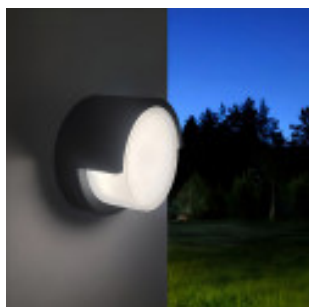

Wandlampe - LED - 15W - STOCKHOLM - Wählbare CCT-Farbe - IP65

Produktcode:

Referenz: LWL15W-CCT-91248

Technische Spezifikationen:

Referenz: LWL15W-CCT-91248
Nennleistung : 15w
Spannung: 220-240 V AC
Lichtfarbe: WÄHLBARE FARBE: 3000K-4000K-6000K
CRI- Farbwiedergabeindex: 80
Werkstoff: PC
Luminosity-Lm: 1350
Lichtquelle: SMD 2835
Abstrahlwinkel (°): 120°
Effizienz LED Diode (Lm/W): 130Lm/W
Lichtausbeute (Lm/W): 90Lm/W
Prüfprotokoll: CE - ROHS
IP: IP65
Betriebsstunden LED-Diode (H): 35.000
Maße (mm): Ø170 x H100mm
Frequenz (Hz): 50/60Hz
Umgebungstemperatur (°C): -20°C ~ +55°C
Zündzyklen: 100.000
Startzeit (s): 0,2s
Energieeffizienzklasse (2021-UE-2019/2015): A+
Energieeffizienzklasse (2023 - UE-2019/2015): F
Jahre Garantie: 3

Kurzbeschreibung des Produkts:

Entdecken Sie die **15W Black Circular LED Wall Light - ESTOCOLMO-**, die Revolution der Beleuchtung. Passen Sie das **warme, neutrale oder kalte Licht** an. Wasserfest und sehr langlebig dank des hochwertigen Polycarbonats (PC), ideal für **Außenbereiche, Bäder, Büros** und mehr. Energiesparen und Eleganz in einem, verwandeln Sie Ihren Raum jetzt! Kaufen Sie sie jetzt hier.