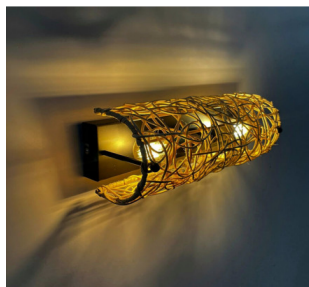

Væglampe - SKIVE - Til 2 X E14 LED

Produktkode:

Reference: DL-91211

Tekniske specifikationer:

REFERENCE: DL-91211
Nominal spænding: 220-240 V AC
Byggemateriale: Aluminium
Certifikater: CE - ROHS
IP-klasse: IP20
Mål (mm): 30cm x 10cm x 8cm
Års garanti: 5

*Pære ikke inkluderet

Produkt beskrivelse:

Væglampe - SKIVE - Til 2 X E14 LED

Vores LED-væglampe er en elegant og funktionel belysningsløsning, der vil tilføje et strejf af stil og raffinement til enhver indendørs eller udendørs plads. Med sit slanke design er denne væglampe perfekt til dem, der søger en alsidig og moderne belysningsløsning.