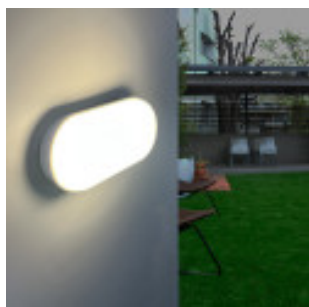

LED Vægglampe 12W -PURELIGHT- Indendørs Udendørs - IP65

Produktkode:

Reference: LBH12W-RC

Tekniske specifikationer:

REFERENCE: 1606V-MFPL1C
Nominel effekt: 12w
Nominel spænding: 220-240V
Let temperatur: 2700K - 4000K
CRI-kromatisk reproduktionsindeks: 80
Byggemateriale: Aluminium + pc
Lysstyrke-Lm: 1200
Led type: SMD 2835
Åbningsvinkel (°): 120°
LED-diodeffektivitet (Lm / W): 125Lm/W
Lyseffekt (Lm / W): 100 Lm/W
Certifikater: CE - ROHS
IP-klasse: IP65
Mål (mm): 180x125x65
frekvens (Hz): 50/60Hz
Temperaturområde (°C): -20°C ~ +55°C
Effektcyklus: 100.000
Starttid (er): 0,2s
Energiklasse (2021-UE-2019/2015): A+
Energiklasse (2023 - UE-2019/2015): F
Års garanti: 3

Produkt kort beskrivelse:

Kraftig lysstyrke, holdbarhed og energieffektivitet er kombineret i denne elegante **12W hvide væg- eller Vægglampe**. Den kan bruges både **indendørs** og **udendørs**. Den er vejrbestandig (**IP65**) og perfekt til våde områder og områder med høj saltholdighed, perfekt til brug i køkkener, badeværelser, opbevaringsrum, haver, terrasser m.m. Forbedr dine rum nu! Køb den nu, og begynd at spare!

Produkt beskrivelse:

12W LED Vægglampe - PURELIGHT - Indendørs Udendørs - IP65

Lys dit liv op med PURELIGHT - det ultimative valg til ethvert rum!

I belysningsverdenen er der ét produkt, der skiller sig ud ved sin usædvanlighed og alsidighed, og det produkt er vores **PURELIGHT 12W LED-Vægglampe**. Leder du efter en belysningsløsning, der vil løfte dit rum til nye højder? Du har fundet den! Lad os tage dig med på en rejse gennem innovation, effektivitet og upåklageligt design, som kun PURELIGHT kan tilbyde.

Enestående fordele:

1. Blændende lysstyrke: Med sin kraftige **12W** lyseffekt vil PURELIGHT LED-Vægglampe oplyse dine indendørs og udendørs rum med en lysstyrke, der vil forvandle ethvert område til en oase af lys. Sig farvel til irriterende skygger, og giv liv til alle hjørner.
2. Robust og holdbar: Denne LED-Vægglampe er lavet af polykarbonat (PC) af høj kvalitet og er modstandsdygtig over for vind og vejr. **IP65**-klassificeringen sikrer, at den kan modstå regn, sne eller andre vejrforhold uden at miste sin pragt.
3. Energieffektiv: PURELIGHTs avancerede **LED-teknologi** bruger meget lidt energi og hjælper dig med at spare på elregningen, samtidig med at du hjælper miljøet.
4. Nem installation: Udstyret med et nemt monteringsdesign passer denne Vægglampe perfekt overalt, hvor du ønsker at belyse. Uanset om det er i dit hjem, have, gårdhave, indkørsel, garage eller kommercielle rum, er installationen en leg.
5. Elegant stil: PURELIGHTs slanke, moderne design passer til enhver indretning. Tilføj ubesværet et strejf af raffinement til dine rum.

Anvendelser af LED-vægglampe 12W -PURELIGHT- Indendørs Udendørs - IP65