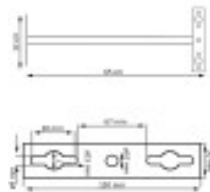

Floodlight Support for LED 100cm

Produktkode:

Reference: 560005

Tekniske specifikationer:

REFERENCE: 560004
Byggemateriale: Stål
Mål (mm): 1000mm
Års garanti: 2

Produkt kort beskrivelse:

100cm langt metalbeslag til montering af LED-projektører på væggen.
Kompatibel med alle vores LED projektører.
Ideel til belysning af facader, haver, industribygninger osv.

Produkt beskrivelse:

Vægbeslag til LED-projektører - **100cm**

100cm langt metalbeslag til vægmontering af LED projektører.

Anvendelse af vægbeslaget til LED-projektører - **100cm**

- Facader
- Haver
- Industrielle bygninger

Teknisk Datablad